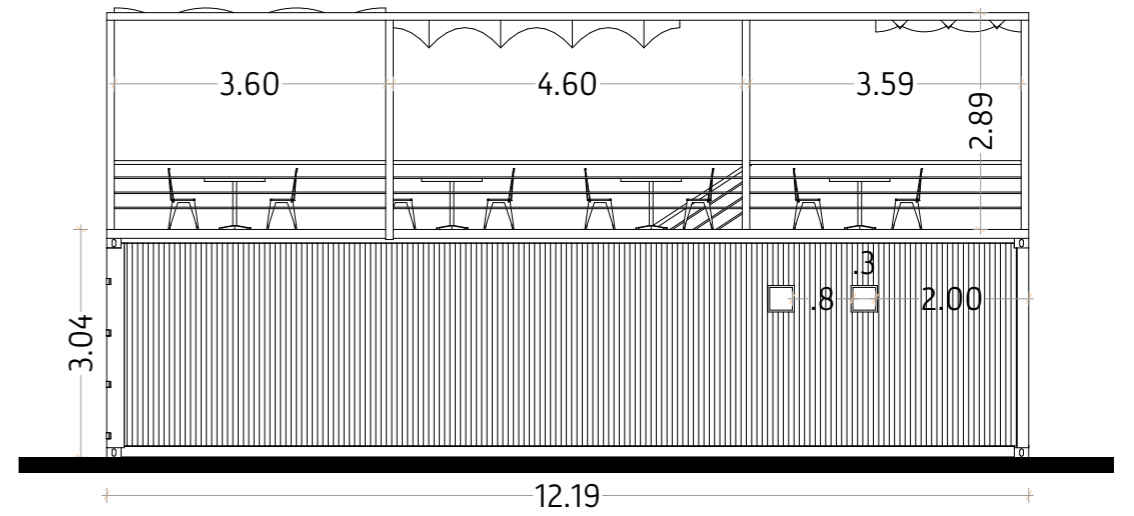

Mécanique solidaire
Garages & Services
ZAE, Volga-Plage, Fort-de-France, Martinique

Planche K
B#3

Coupe Transversale
Élévation Ouest
Élévation Nord
Élévation Est
1:100

Claude Yacoub
Architecte
12/06/2023