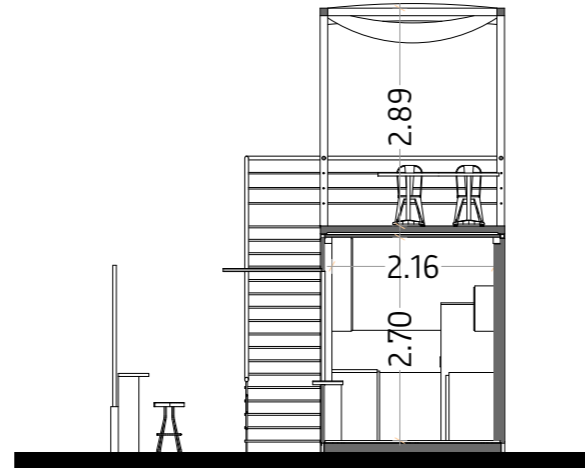

Planche J
B#3

Plan RDC : Snack - Toilettes - Stockage
Plan R+1 : Espace de Consommation

1:100

Claude Yacoub
Architecte
12/06/2023

Mécanique solidaire
Garages & Services
ZAE, Volga-Plage, Fort-de-France, Martinique

Planche K
B#3

Coupe Transversale
Élévation Ouest
Élévation Nord
Élévation Est
1:100

Claude Yacoub
Architecte
12/06/2023

Mécanique solidaire

Garages & Services
ZAE, Volga-Plage, Fort-de-France, Martinique

Planche L