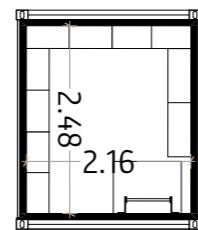

B#4 Local Technique

Plan RDC & Élévation Nord

B#5 Station de Lavage

Plans RDC et R+1 - Coupe & Élévation Ouest
1:100

Claude Yacoub

Architecte

12/06/2023

MAQUETTES 3D