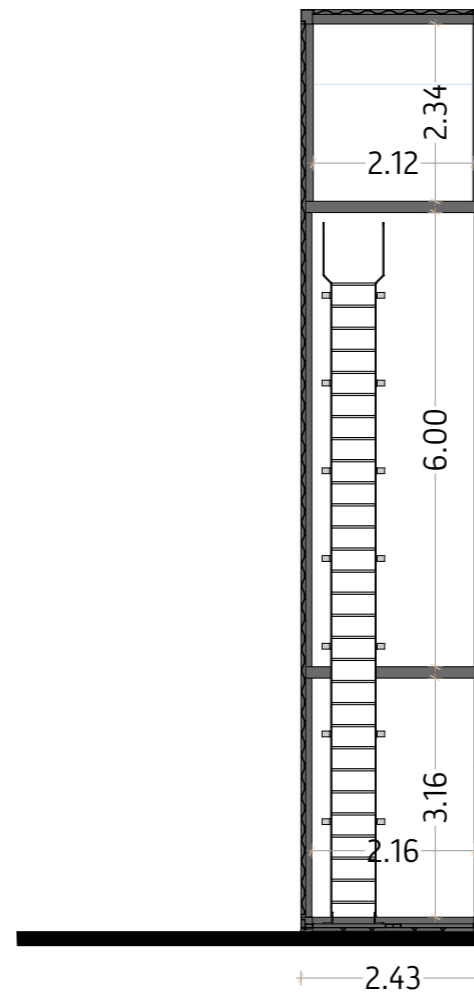

B#4 Local Technique

Plan RDC & Élévation Nord

B#5 Station de Lavage

Plans RDC et R+1 - Coupe & Élévation Ouest
1:100

Claude Yacoub

Architecte

12/06/2023

MAQUETTES 3D