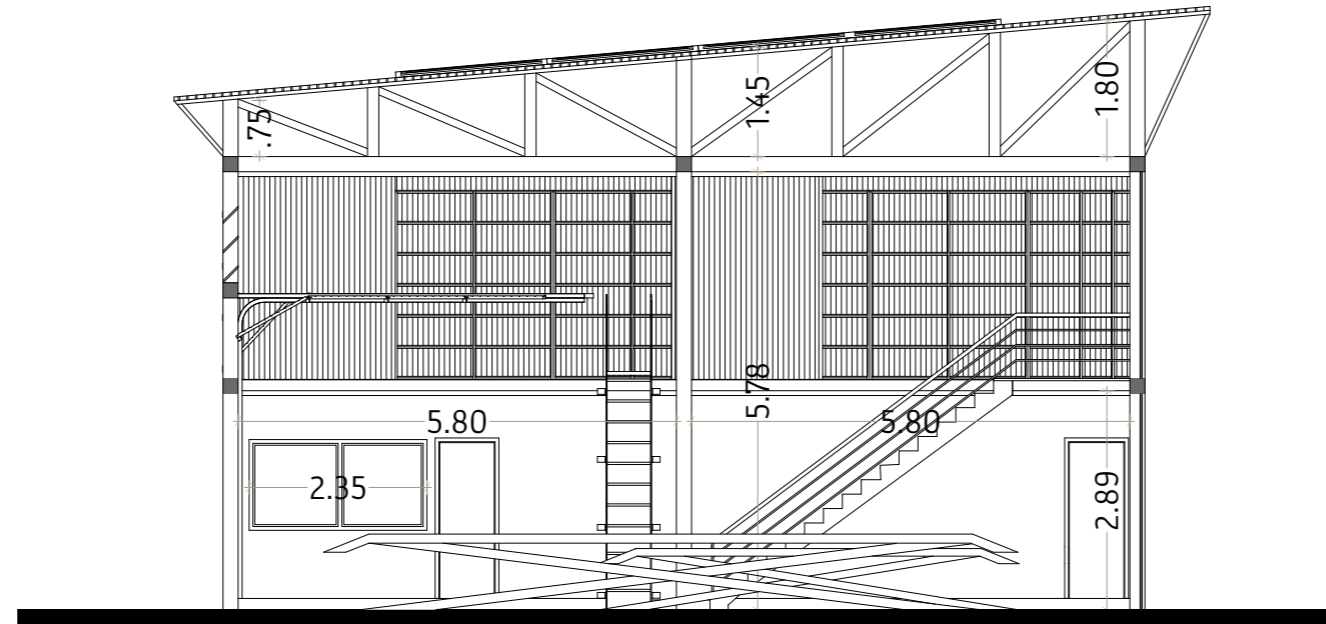

Architecte

12/06/2023

Mécanique solidaire

Garages & Services

ZAE, Volga-Plage, Fort-de-France, Martinique

Planche F

B#1

Coupe Transversale

Coupe Longitudinale

1:100

Claude Yacoub

Architecte

12/06/2023

Mécanique solidaire
Garages & Services
ZAE, Volga-Plage, Fort-de-France, Martinique

Planche G
B#1

Élévation Nord
Élévation Ouest
1:100