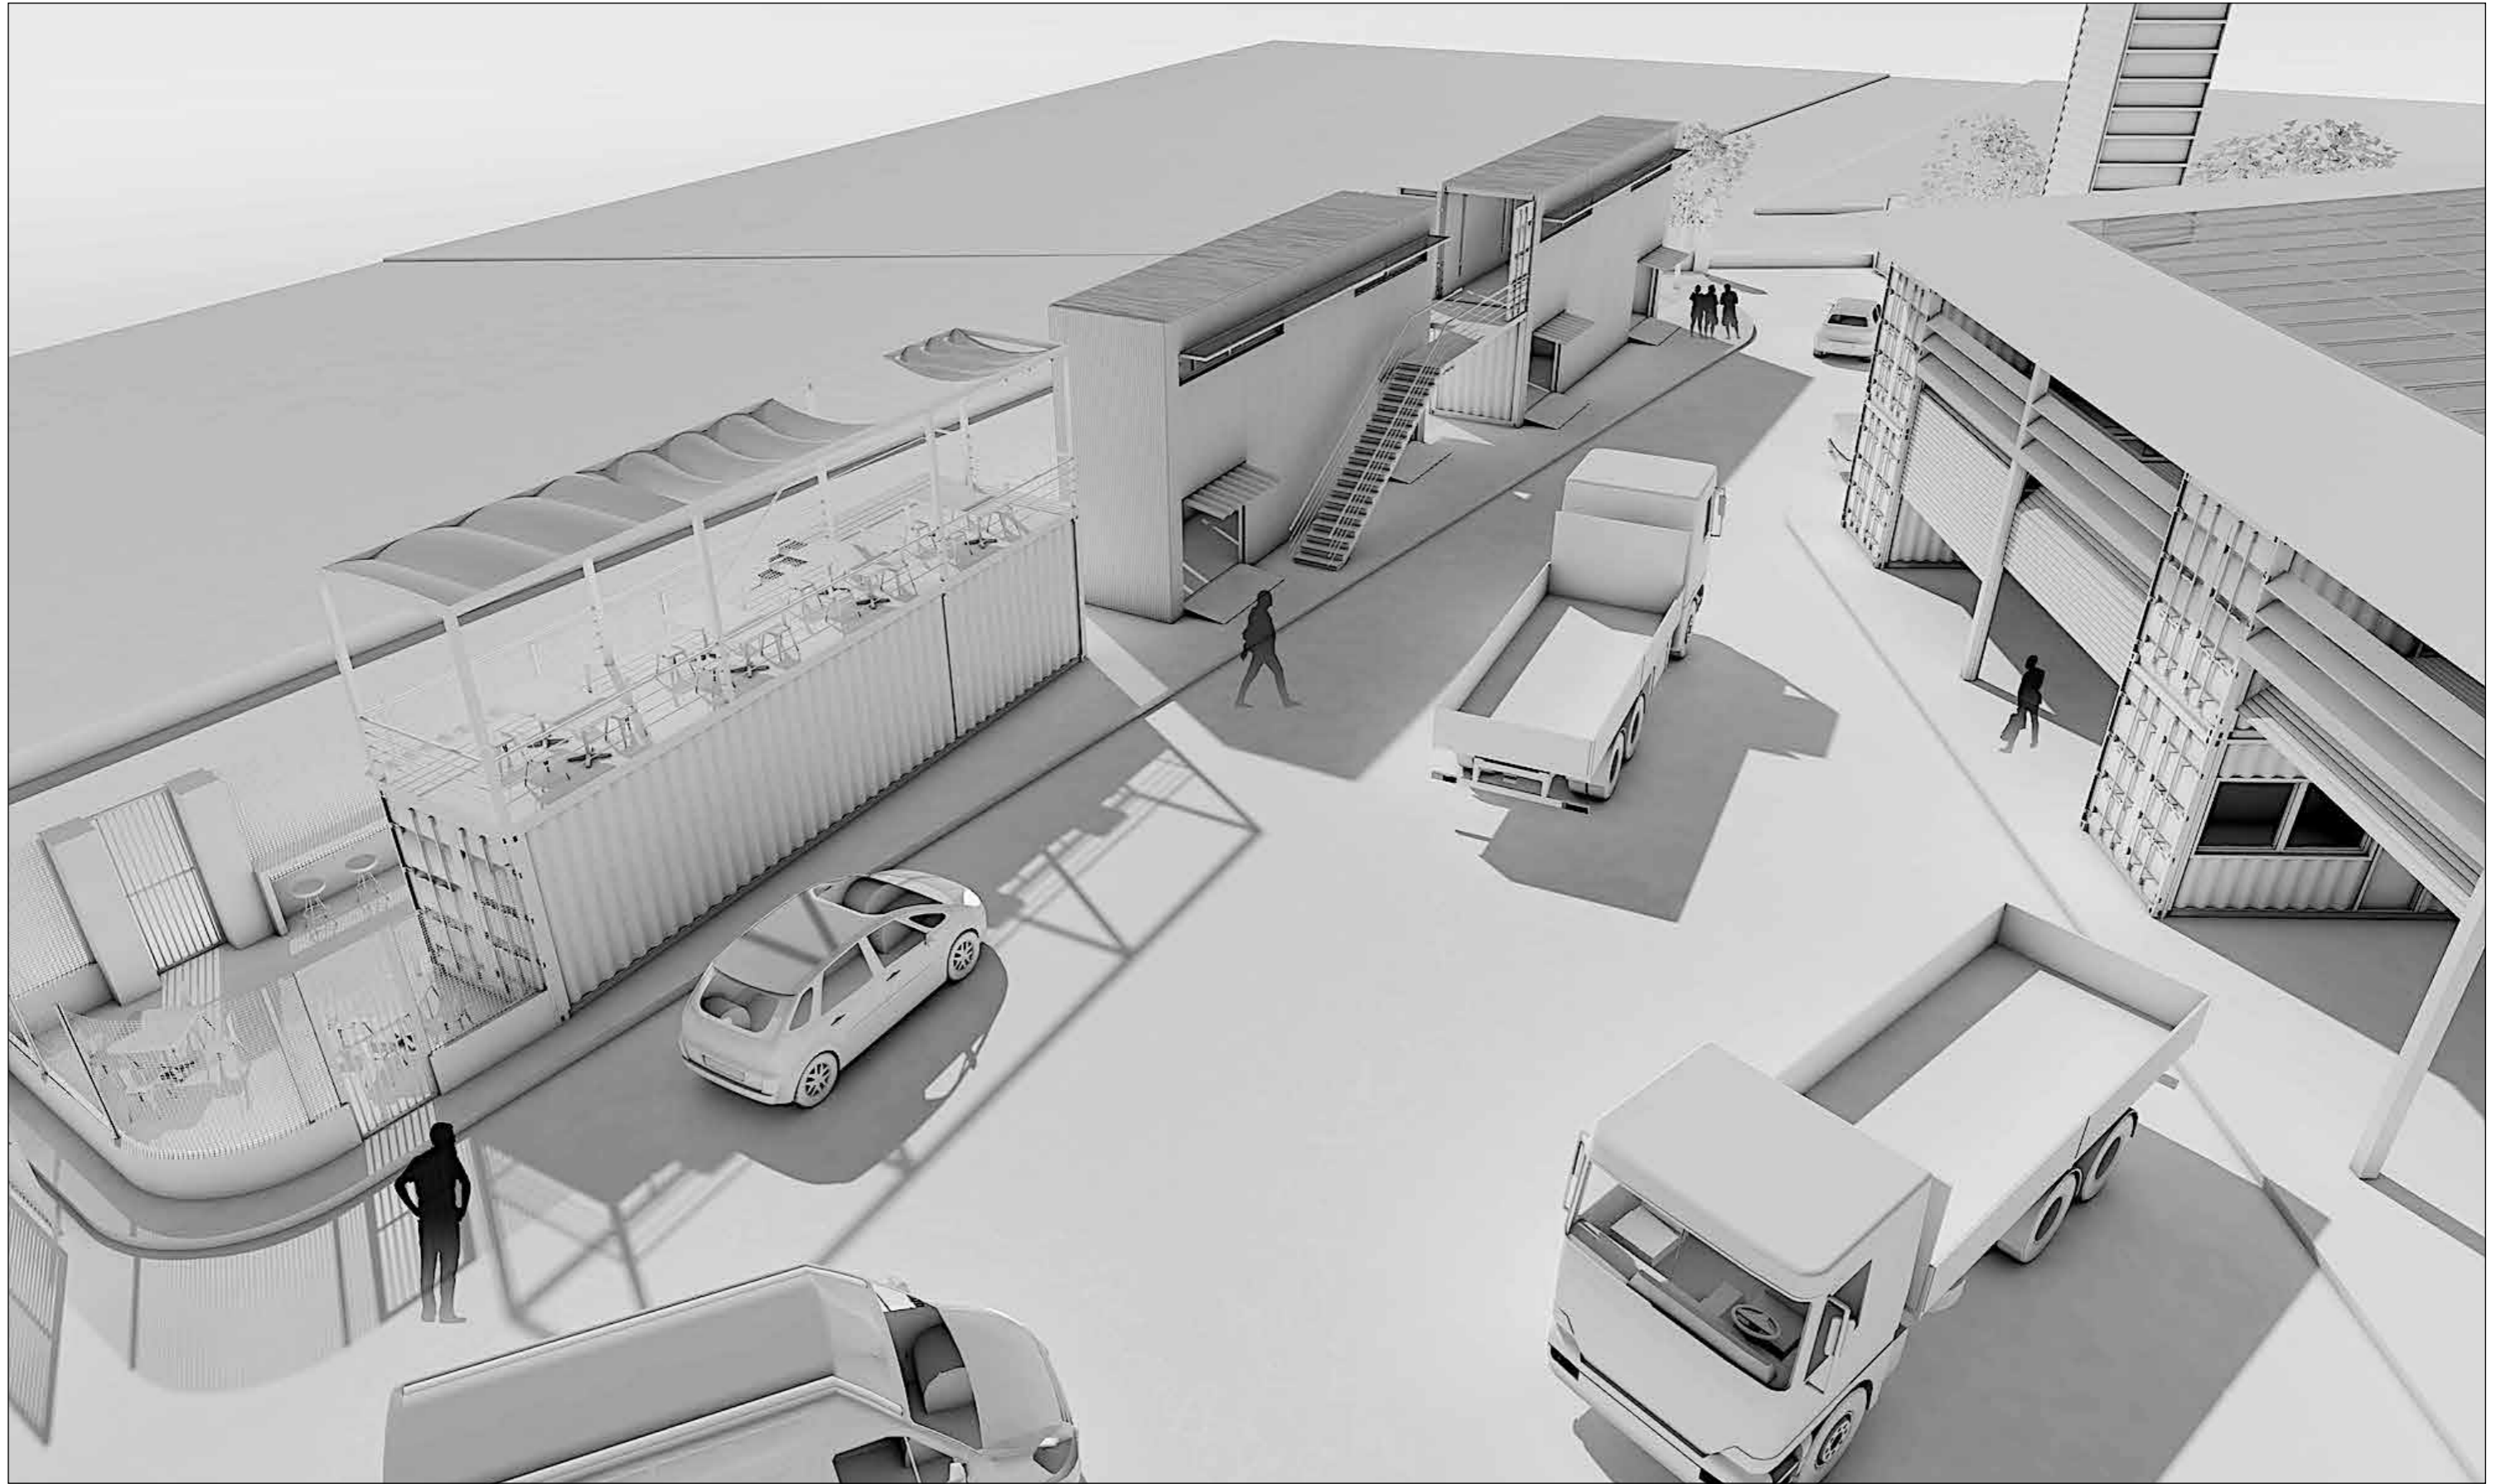

B#5
Signal Nord – Sortie de la ZAE
Support communication
& Station lavage
Conteneur 40' vertical

Parking : 12 places

B#2
Boxes d'activité en RDC
& Salle de formation
et salle polyvalente en R+1
4 Conteneurs 40' (112 m²)
sur 2 niveaux

B#4 Local Technique

Plan RDC & Élévation Nord

B#5 Station de Lavage

Plans RDC et R+1 - Coupe & Élévation Ouest
1:100

Claude Yacoub

Architecte

12/06/2023

MAQUETTES 3D