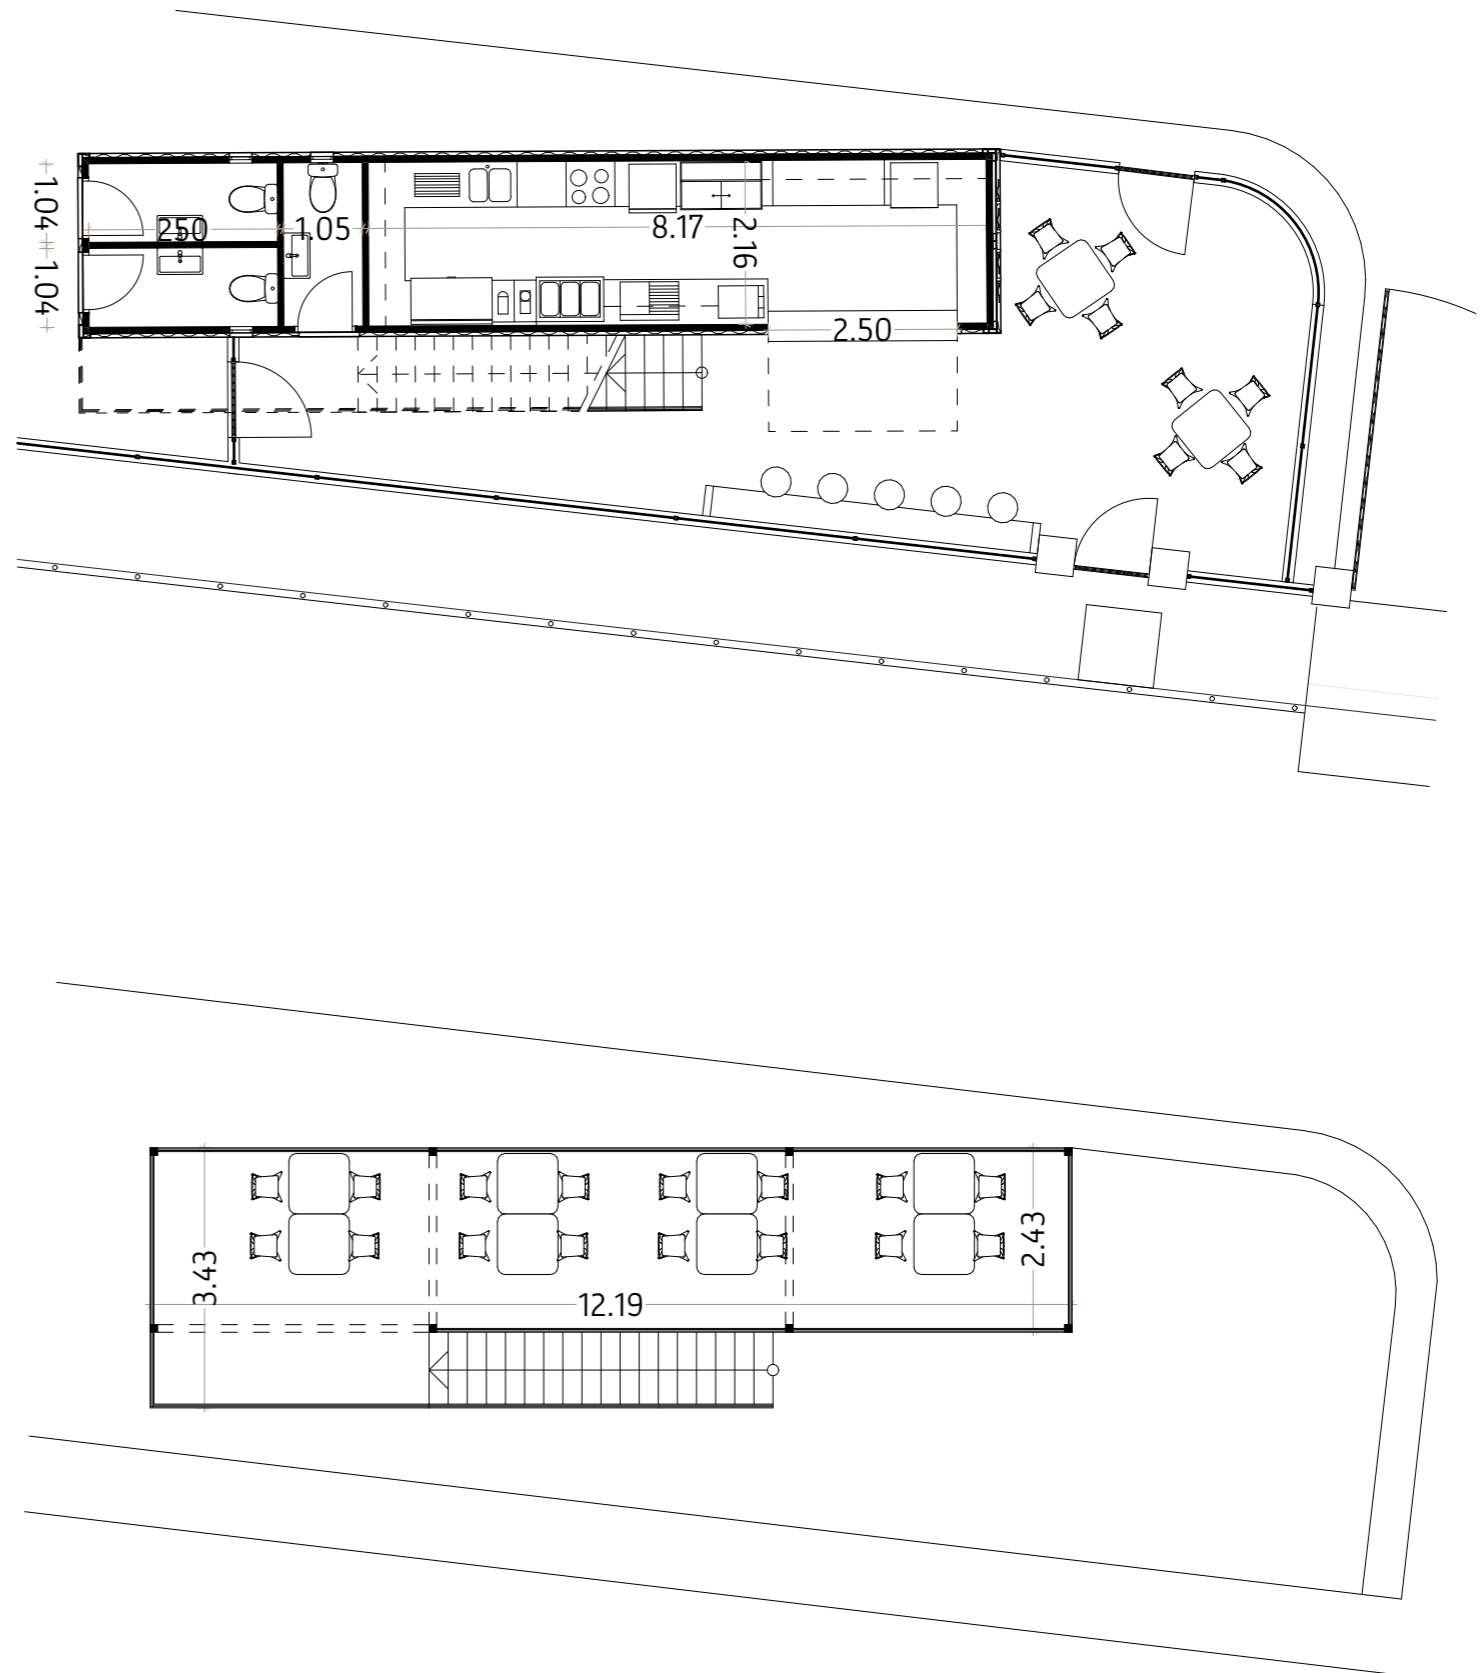

Coupe Transversale

Élévation Est

Élévation Ouest

1:100

Claude Yacoub

Architecte

12/06/2023

Mécanique solidaire
Garages & Services
ZAE, Volga-Plage, Fort-de-France, Martinique

Planche J
B#3

Plan RDC : Snack - Toilettes - Stockage
Plan R+1 : Espace de Consommation

1:100

Claude Yacoub
Architecte
12/06/2023

Mécanique solidaire
Garages & Services
ZAE, Volga-Plage, Fort-de-France, Martinique