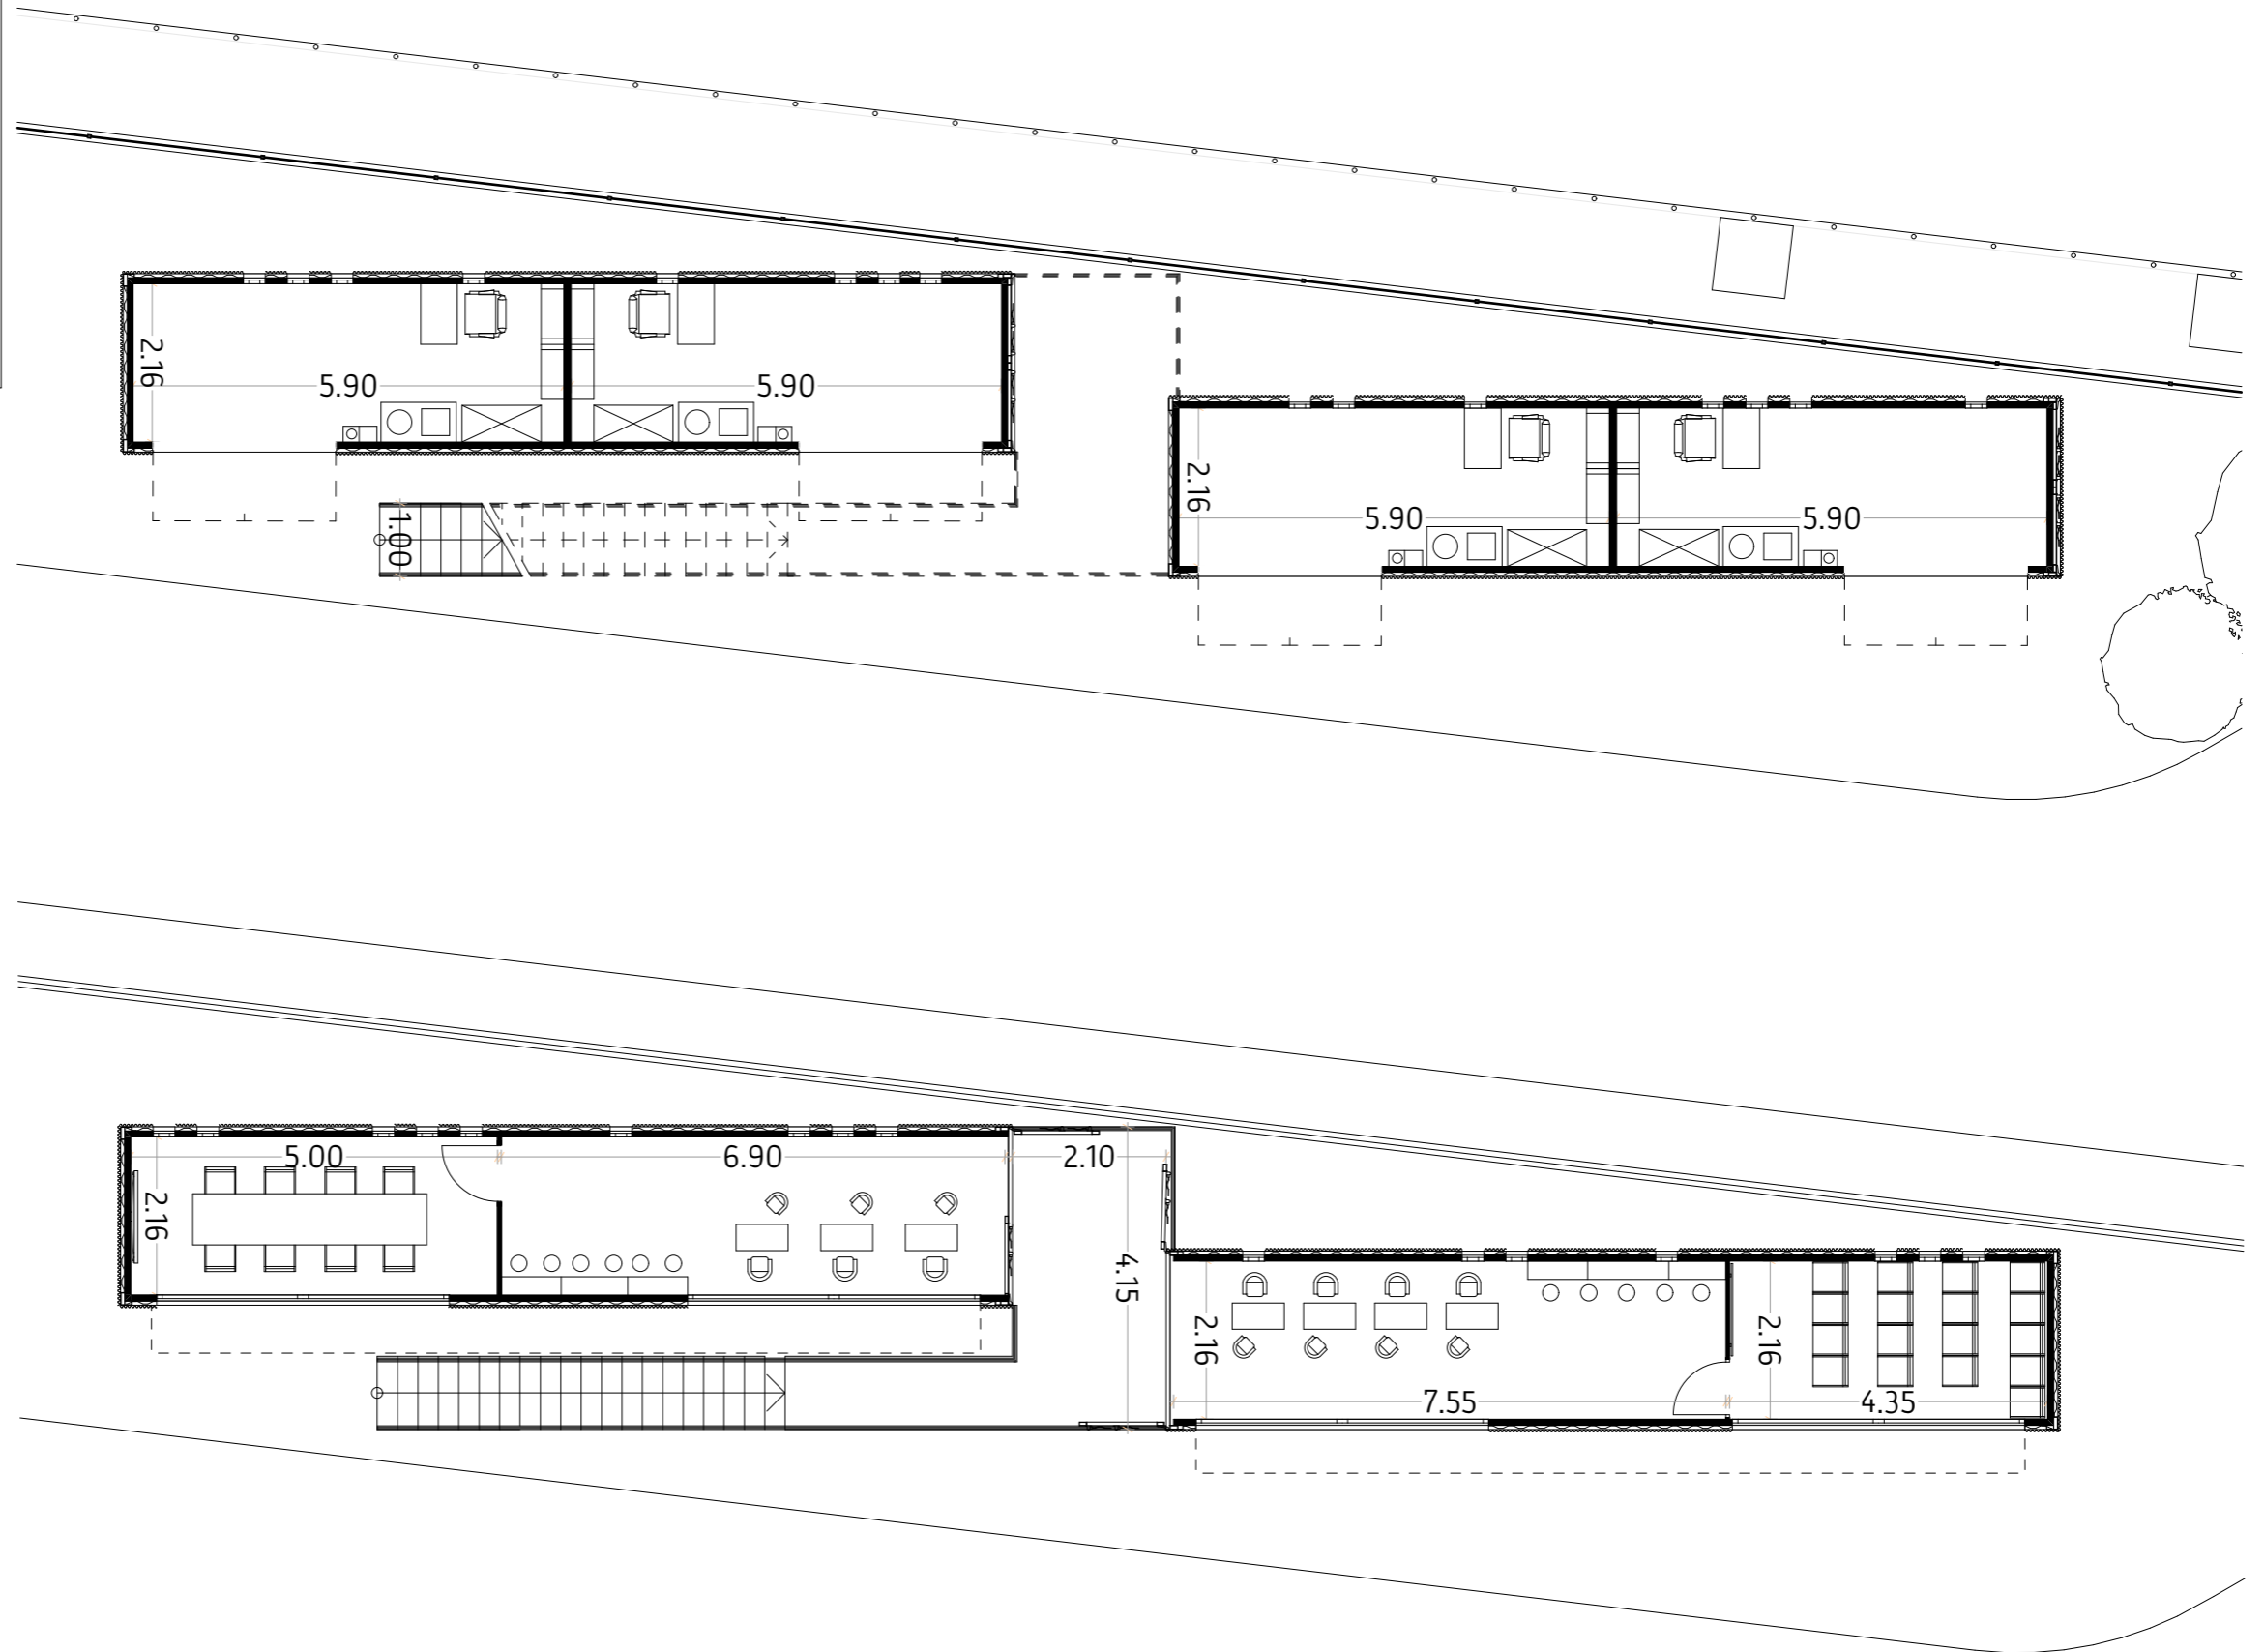

Mécanique solidaire

Garages & Services
ZAE, Volga-Plage, Fort-de-France, Martinique

Planche H

B#2

Plan RDC : Boxes d'activité
Plan R+1 : Salle de formation
et salle polyvalente
1:100

Claude Yacoub

Architecte

12/06/2023