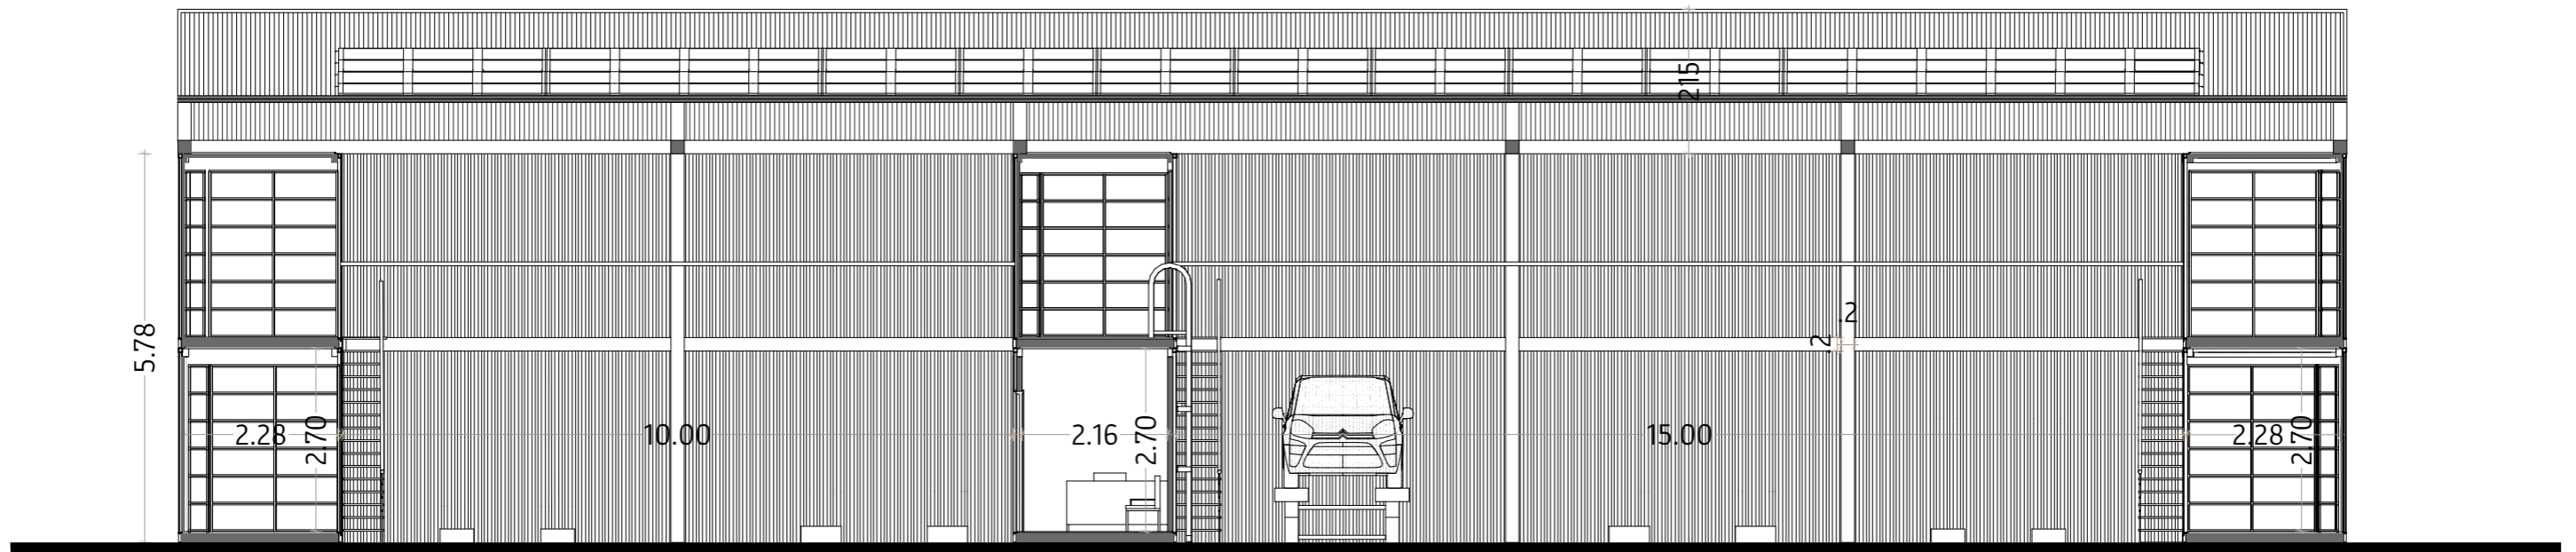

Architecte

12/06/2023

Mécanique solidaire

Garages & Services

ZAE, Volga-Plage, Fort-de-France, Martinique

Planche F

B#1

Coupe Transversale

Coupe Longitudinale

1:100

Claude Yacoub

Architecte

12/06/2023

Mécanique solidaire
Garages & Services
ZAE, Volga-Plage, Fort-de-France, Martinique

Planche G
B#1

Élévation Nord
Élévation Ouest
1:100