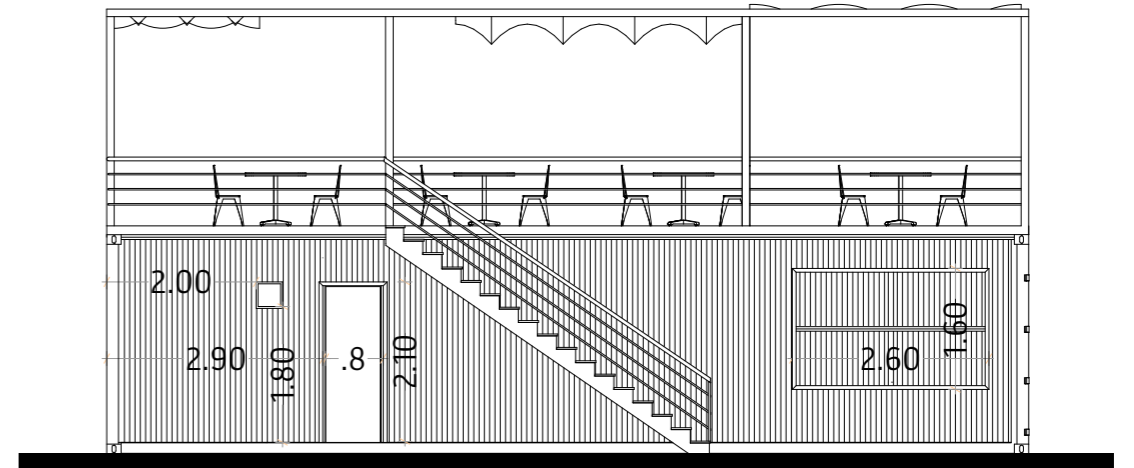

Mécanique solidaire
Garages & Services
ZAE, Volga-Plage, Fort-de-France, Martinique

Planche K
B#3

Coupe Transversale
Élévation Ouest
Élévation Nord
Élévation Est
1:100

Claude Yacoub
Architecte
12/06/2023