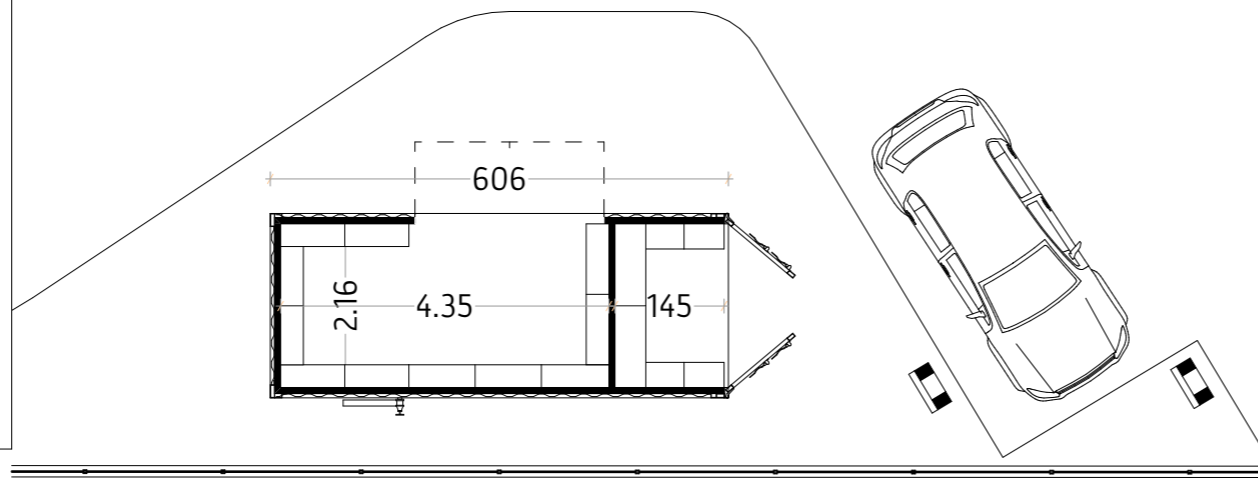

B#4 Local Technique

Plan RDC & Élévation Nord

B#5 Station de Lavage

Plans RDC et R+1 - Coupe & Élévation Ouest
1:100

Claude Yacoub

Architecte

12/06/2023

MAQUETTES 3D