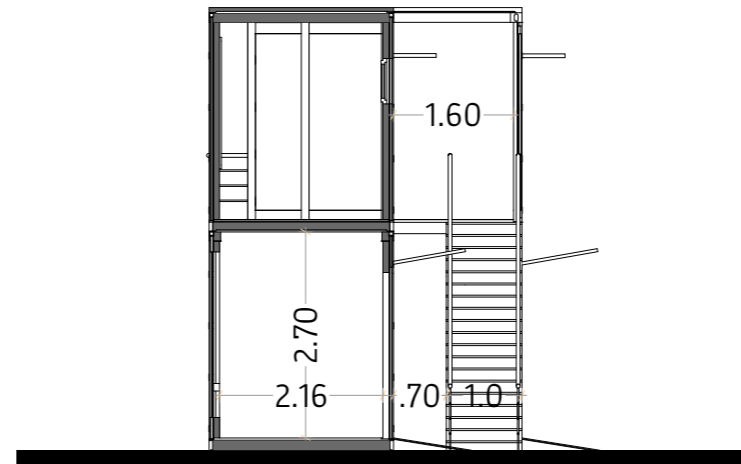

Coupe Transversale

Élévation Est

Élévation Ouest

1:100

Claude Yacoub

Architecte

12/06/2023

Mécanique solidaire
Garages & Services
ZAE, Volga-Plage, Fort-de-France, Martinique

Planche J
B#3

Plan RDC : Snack - Toilettes - Stockage
Plan R+1 : Espace de Consommation

1:100

Claude Yacoub
Architecte
12/06/2023

Mécanique solidaire
Garages & Services
ZAE, Volga-Plage, Fort-de-France, Martinique