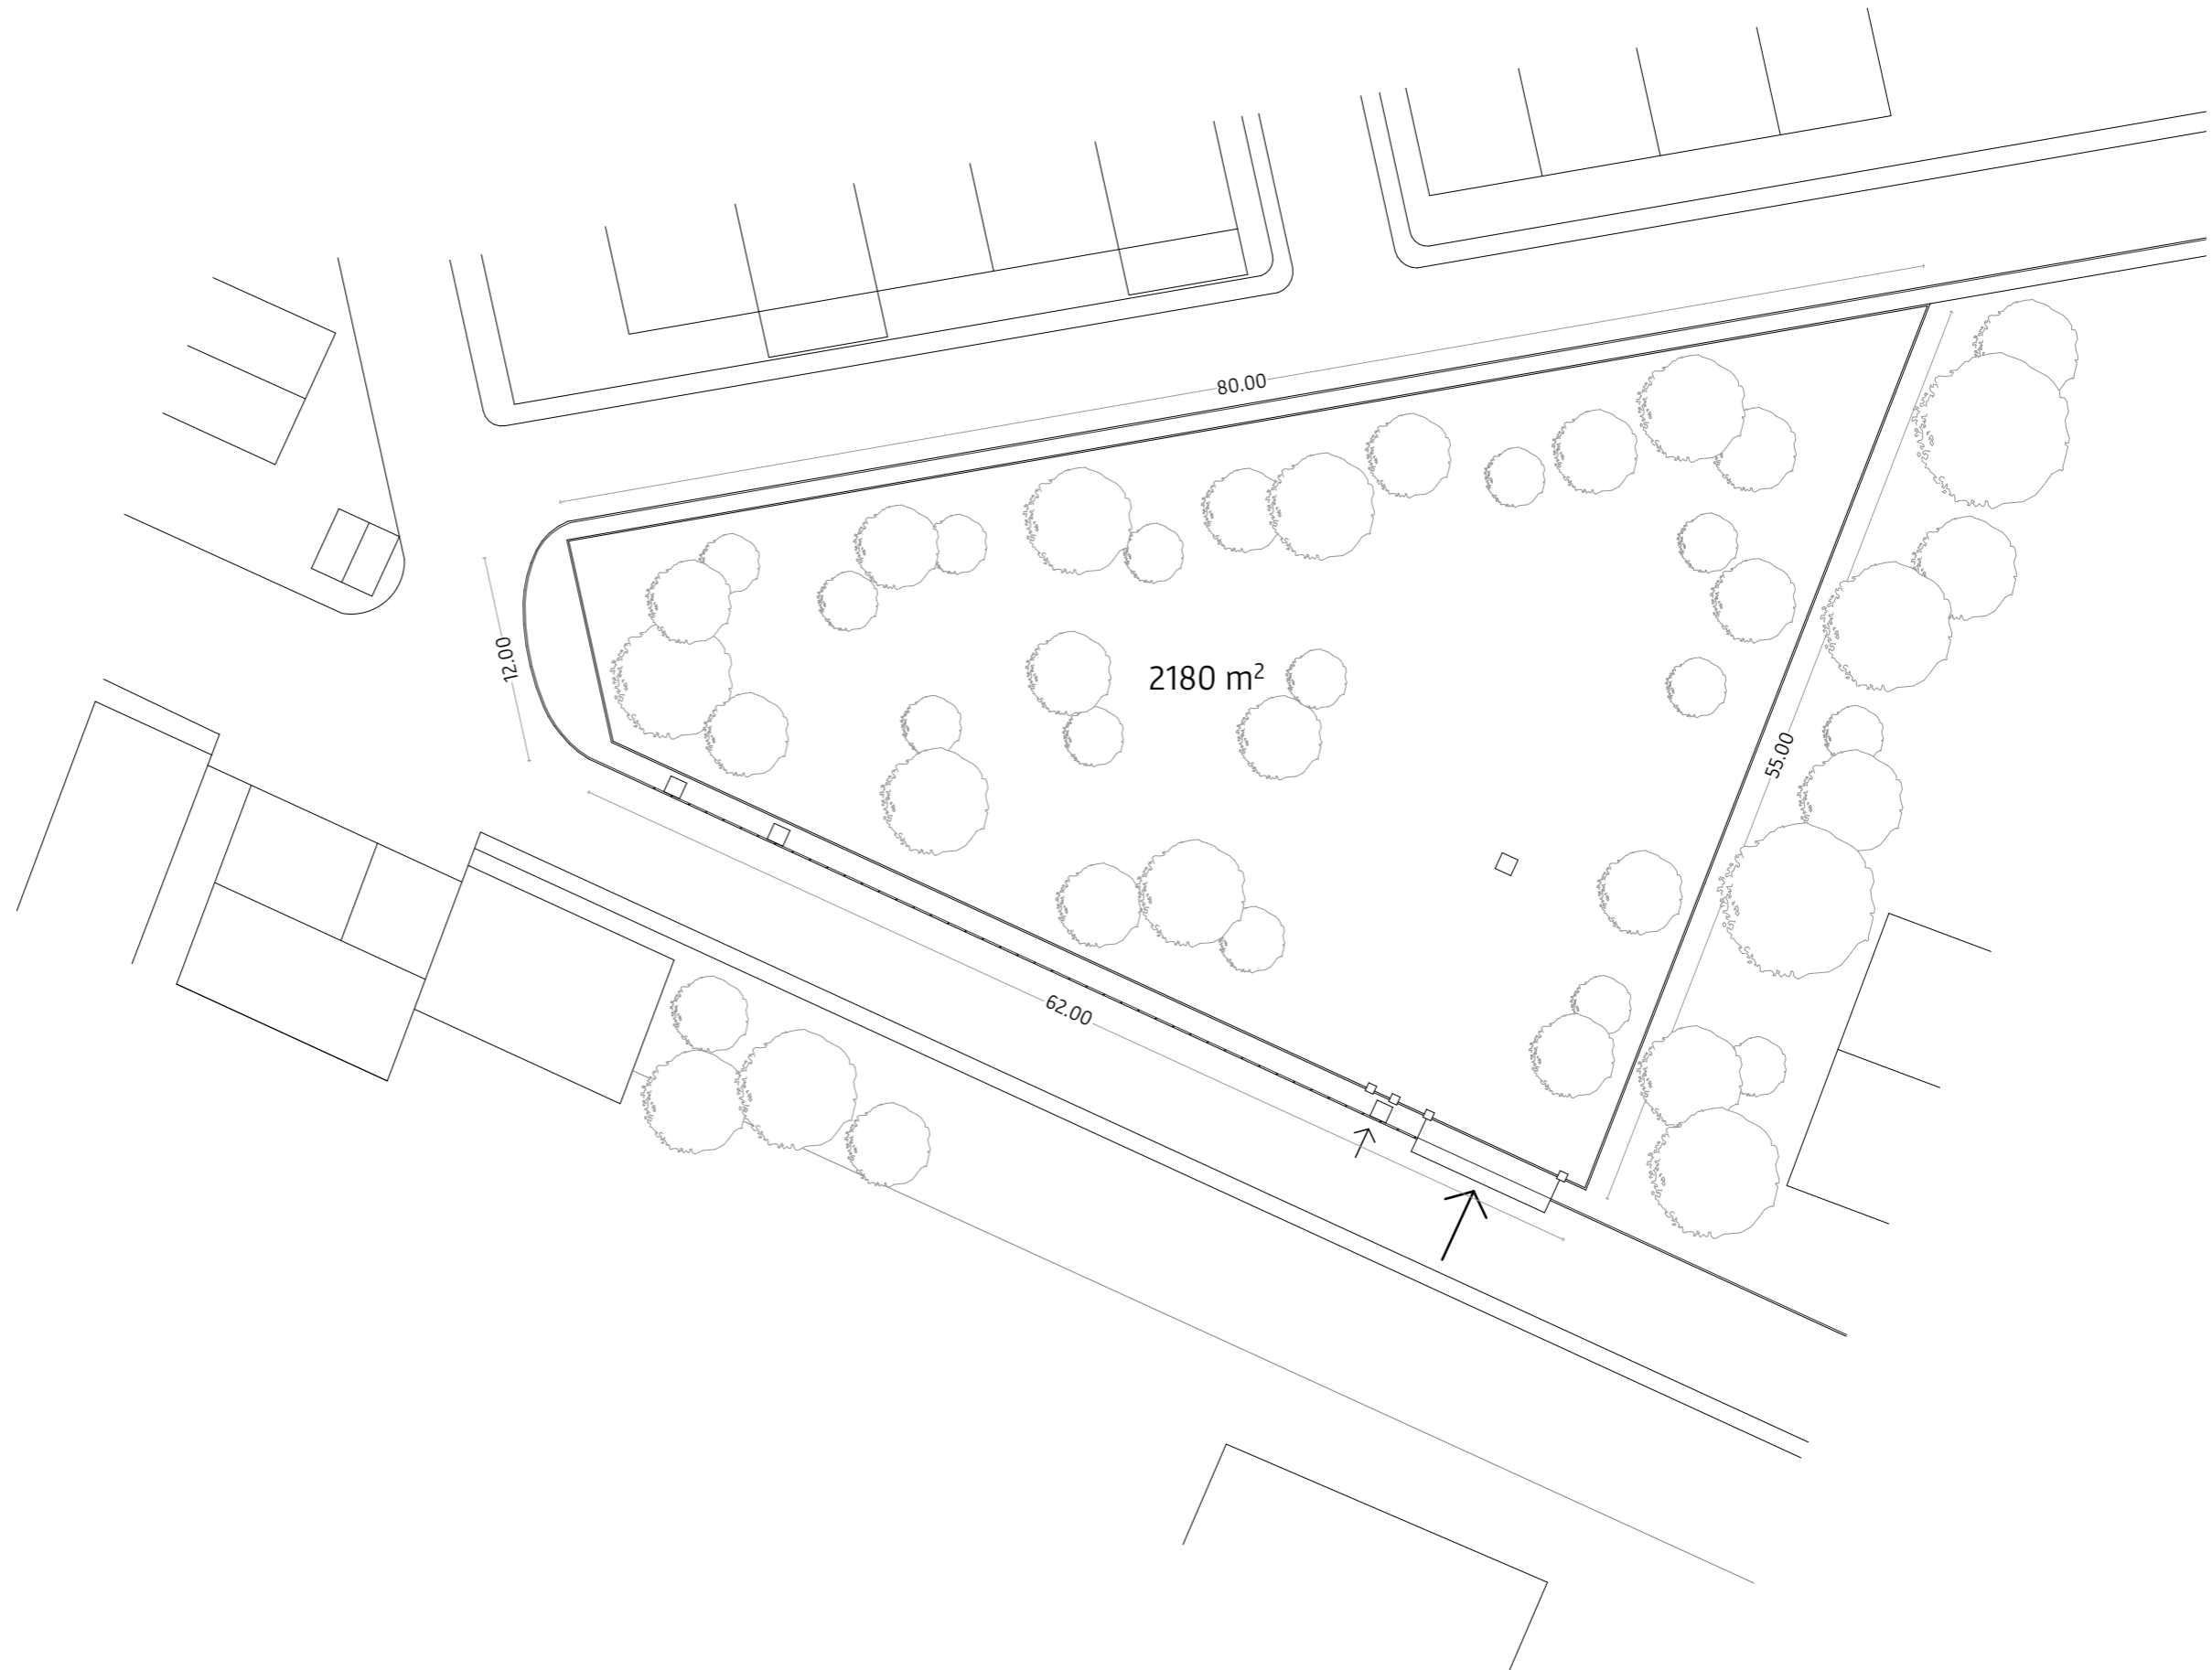

Mécanique solidaire

Garages & Services
ZAE, Volga-Plage, Fort-de-France, Martinique

Planche B

Plan de masse
1:400

Claude Yacoub

Architecte

12/06/2023

B#1
Garage solidaire – 144 m²
& Hangar – 180 m²
6 Conteneurs 40' sur 2 niveaux
Locaux techniques, stockage,
bureaux, toilettes, etc