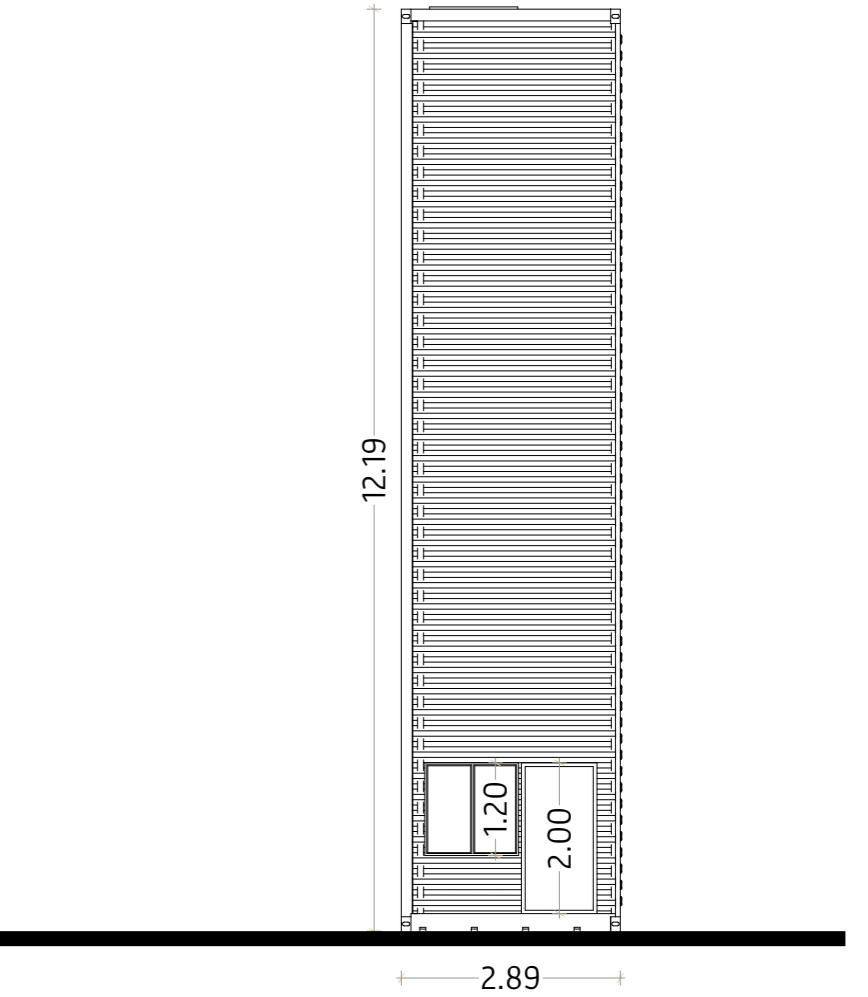

B#4 Local Technique

Plan RDC & Élévation Nord

B#5 Station de Lavage

Plans RDC et R+1 - Coupe & Élévation Ouest
1:100

Claude Yacoub

Architecte

12/06/2023

MAQUETTES 3D