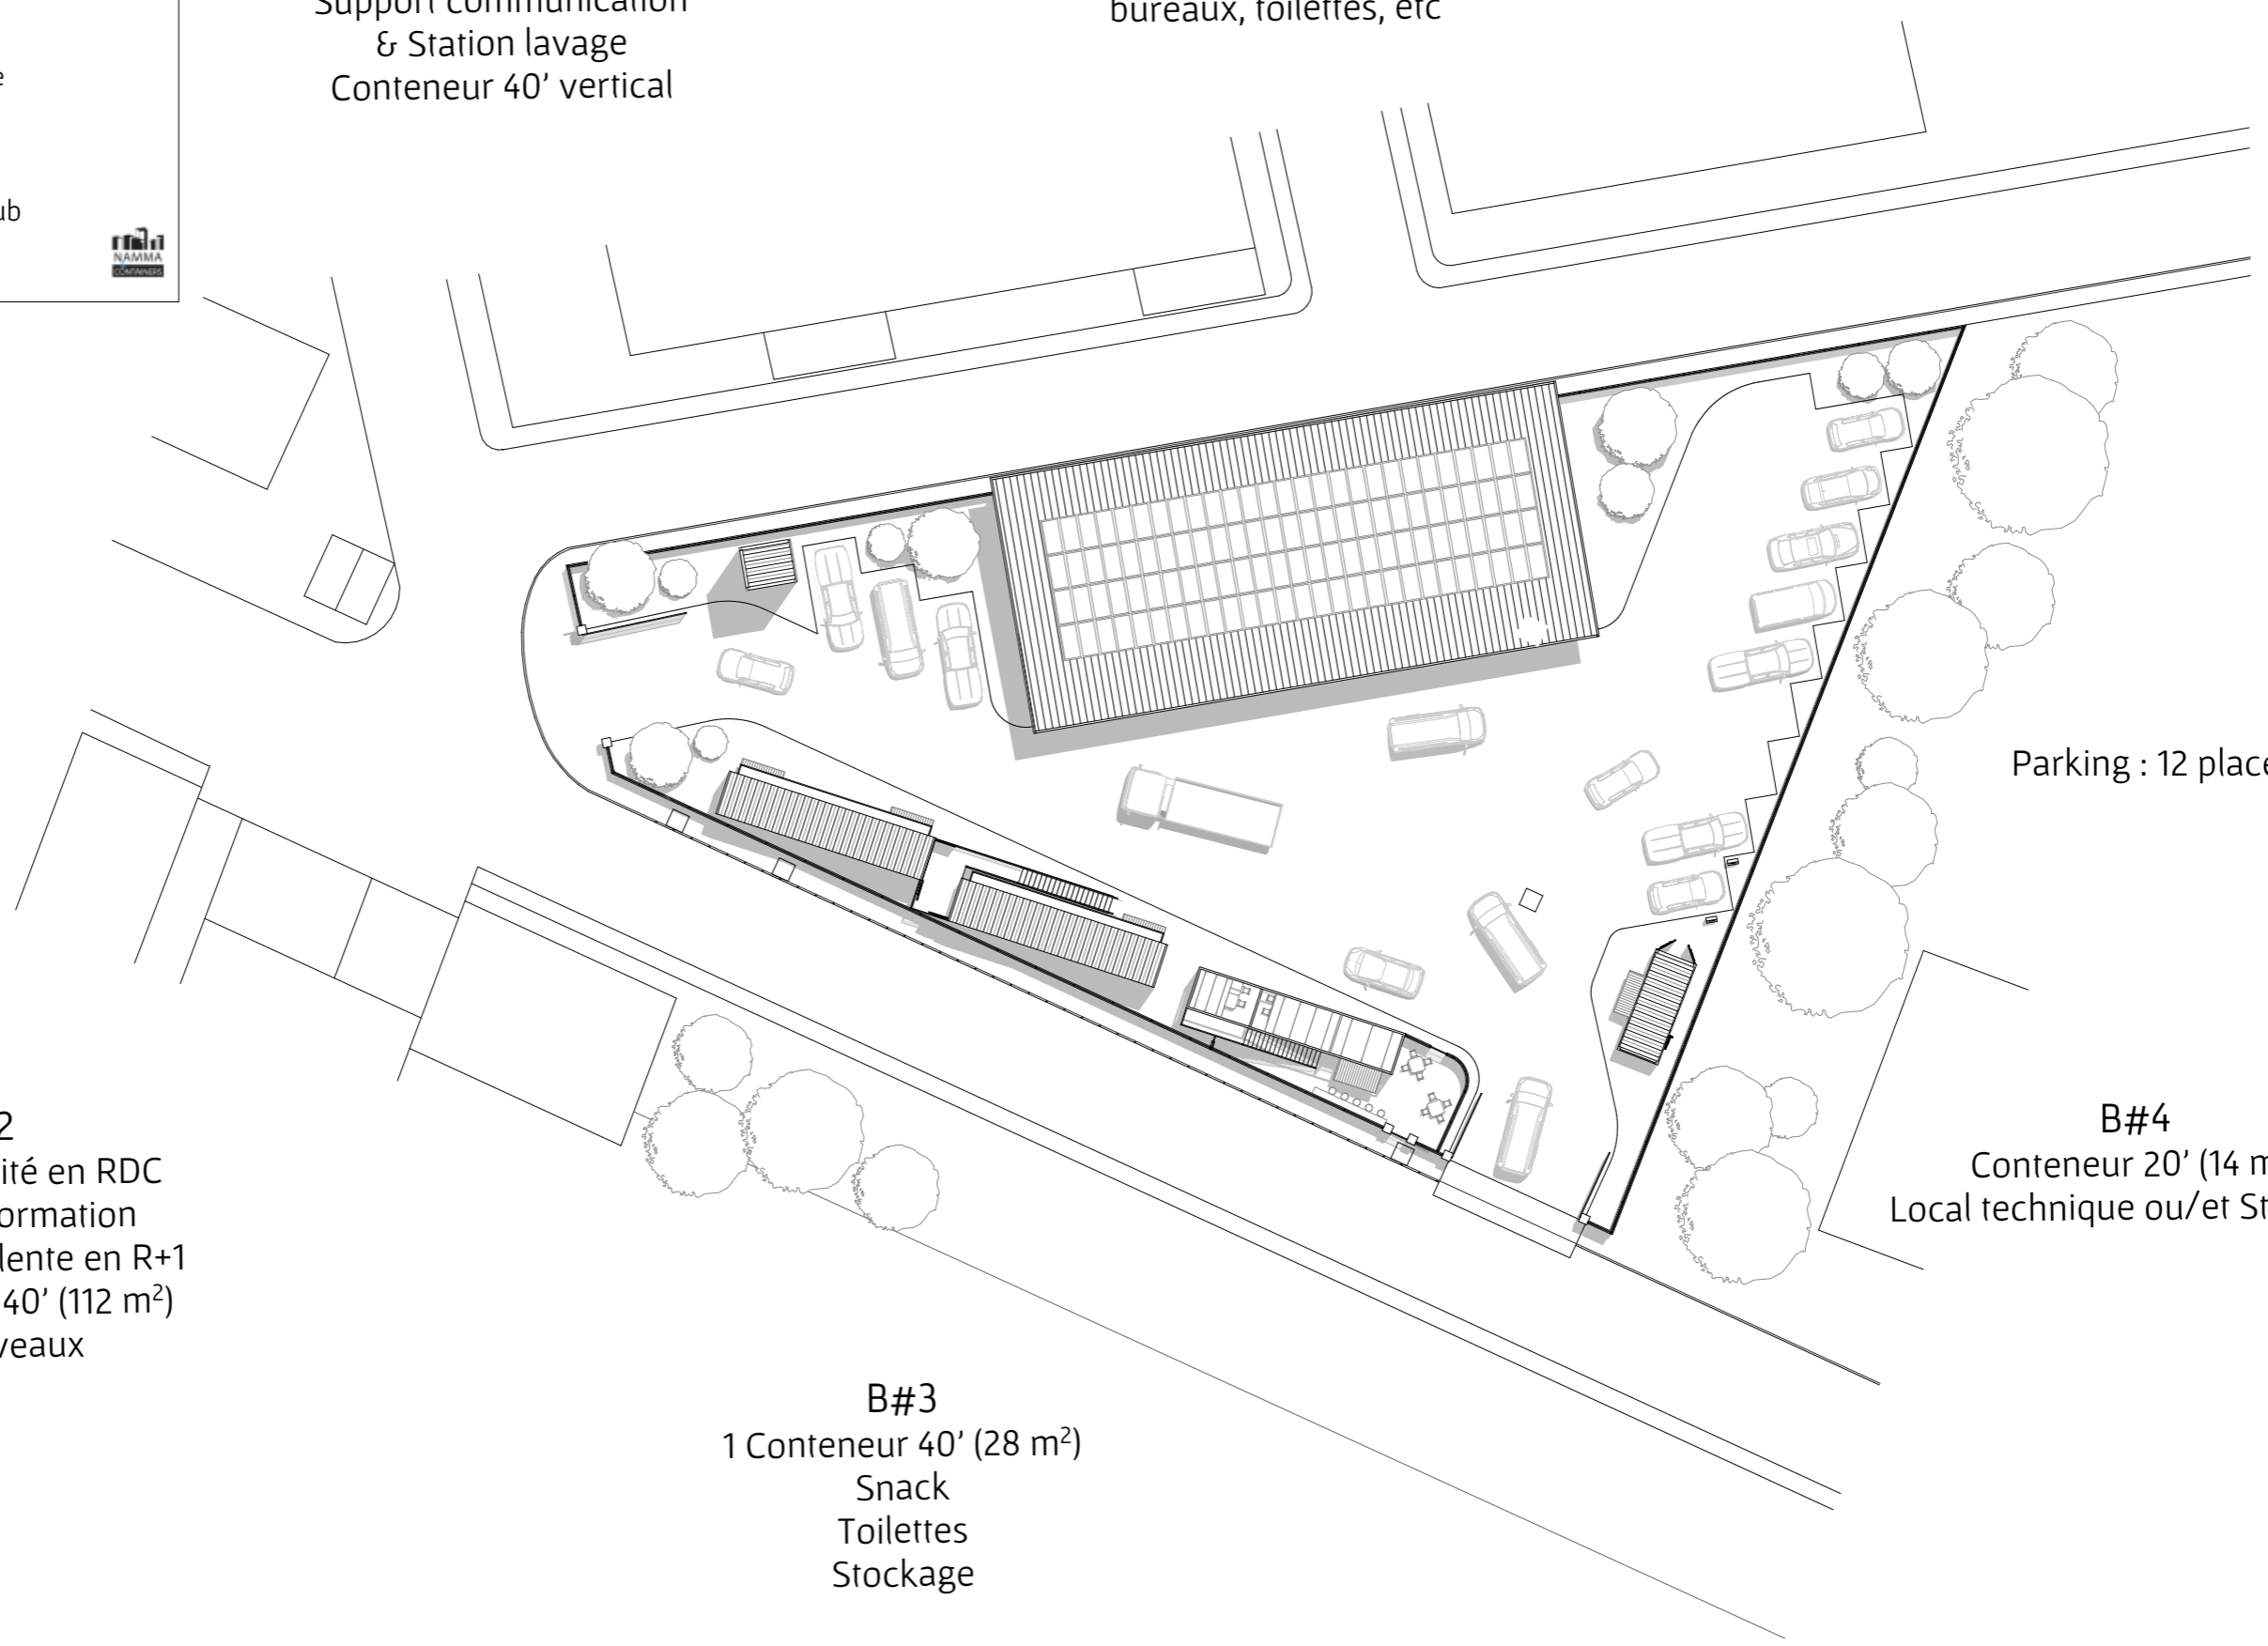

Mécanique solidaire

Garages & Services
ZAE, Volga-Plage, Fort-de-France, Martinique

Planche B

Plan de masse
1:400

Claude Yacoub

Architecte

12/06/2023

B#1
Garage solidaire – 144 m²
& Hangar – 180 m²
6 Conteneurs 40' sur 2 niveaux
Locaux techniques, stockage,
bureaux, toilettes, etc

B#5
Signal Nord – Sortie de la ZAE
Support communication
& Station lavage
Conteneur 40' vertical

Parking : 12 places

B#2
Boxes d'activité en RDC
& Salle de formation
et salle polyvalente en R+1
4 Conteneurs 40' (112 m²)
sur 2 niveaux

B#4
Conteneur 20' (14 m²)
Local technique ou/et Stockage

B#3
1 Conteneur 40' (28 m²)
Snack
Toilettes
Stockage