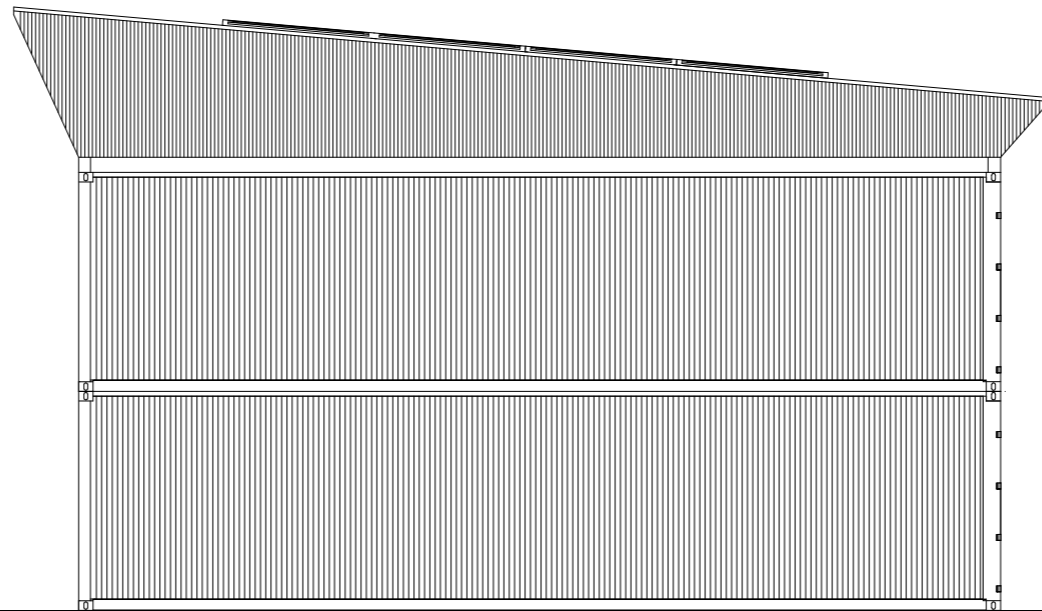

Coupe Longitudinale

1:100

Claude Yacoub

Architecte

12/06/2023

Mécanique solidaire
Garages & Services
ZAE, Volga-Plage, Fort-de-France, Martinique

Planche G
B#1

Élévation Nord
Élévation Ouest
1:100

Claude Yacoub
Architecte
12/06/2023

Mécanique solidaire

Garages & Services
ZAE, Volga-Plage, Fort-de-France, Martinique

Planche H

B#2

Plan RDC : Boxes d'activité
Plan R+1 : Salle de formation
et salle polyvalente
1:100