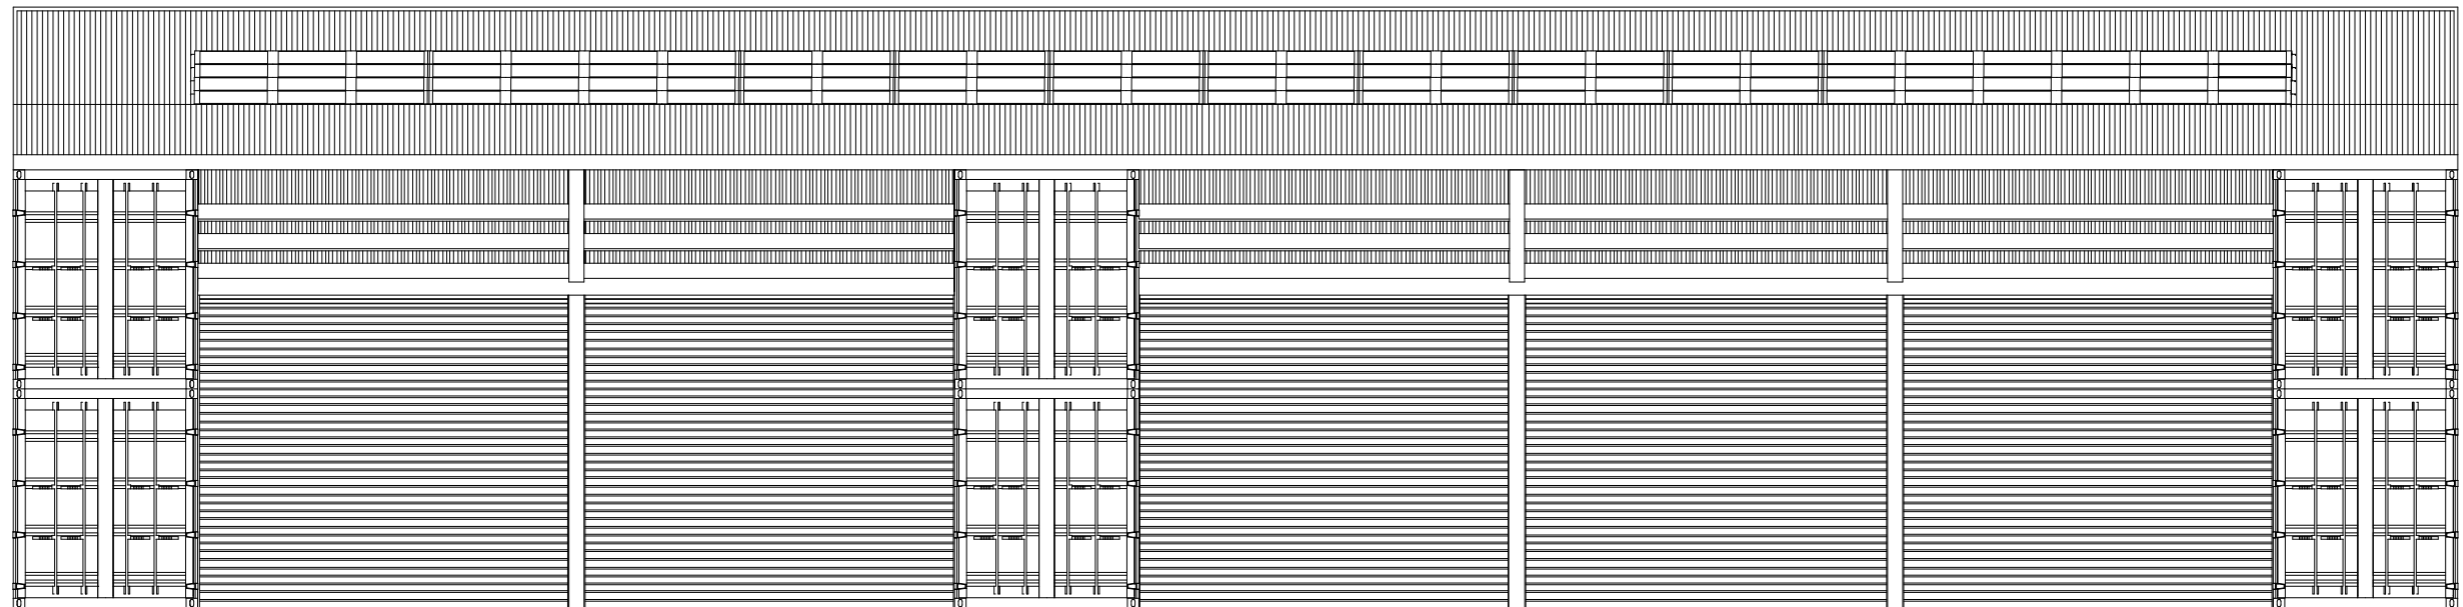

Coupe Longitudinale

1:100

Claude Yacoub

Architecte

12/06/2023

Mécanique solidaire
Garages & Services
ZAE, Volga-Plage, Fort-de-France, Martinique

Planche G
B#1

Élévation Nord
Élévation Ouest
1:100

Claude Yacoub
Architecte
12/06/2023

Mécanique solidaire

Garages & Services
ZAE, Volga-Plage, Fort-de-France, Martinique

Planche H

B#2

Plan RDC : Boxes d'activité
Plan R+1 : Salle de formation
et salle polyvalente
1:100