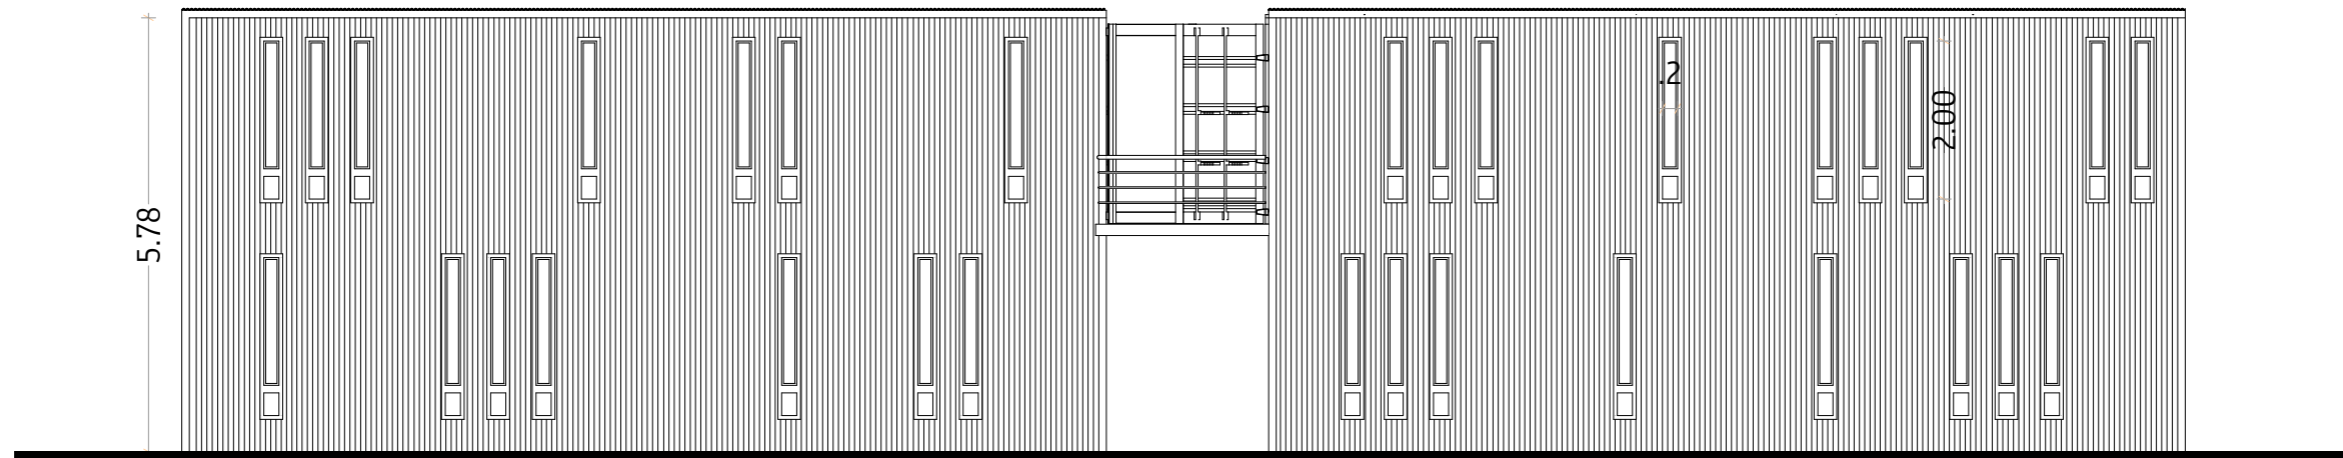

Coupe Transversale

Élévation Est

Élévation Ouest

1:100

Claude Yacoub

Architecte

12/06/2023

Mécanique solidaire
Garages & Services
ZAE, Volga-Plage, Fort-de-France, Martinique